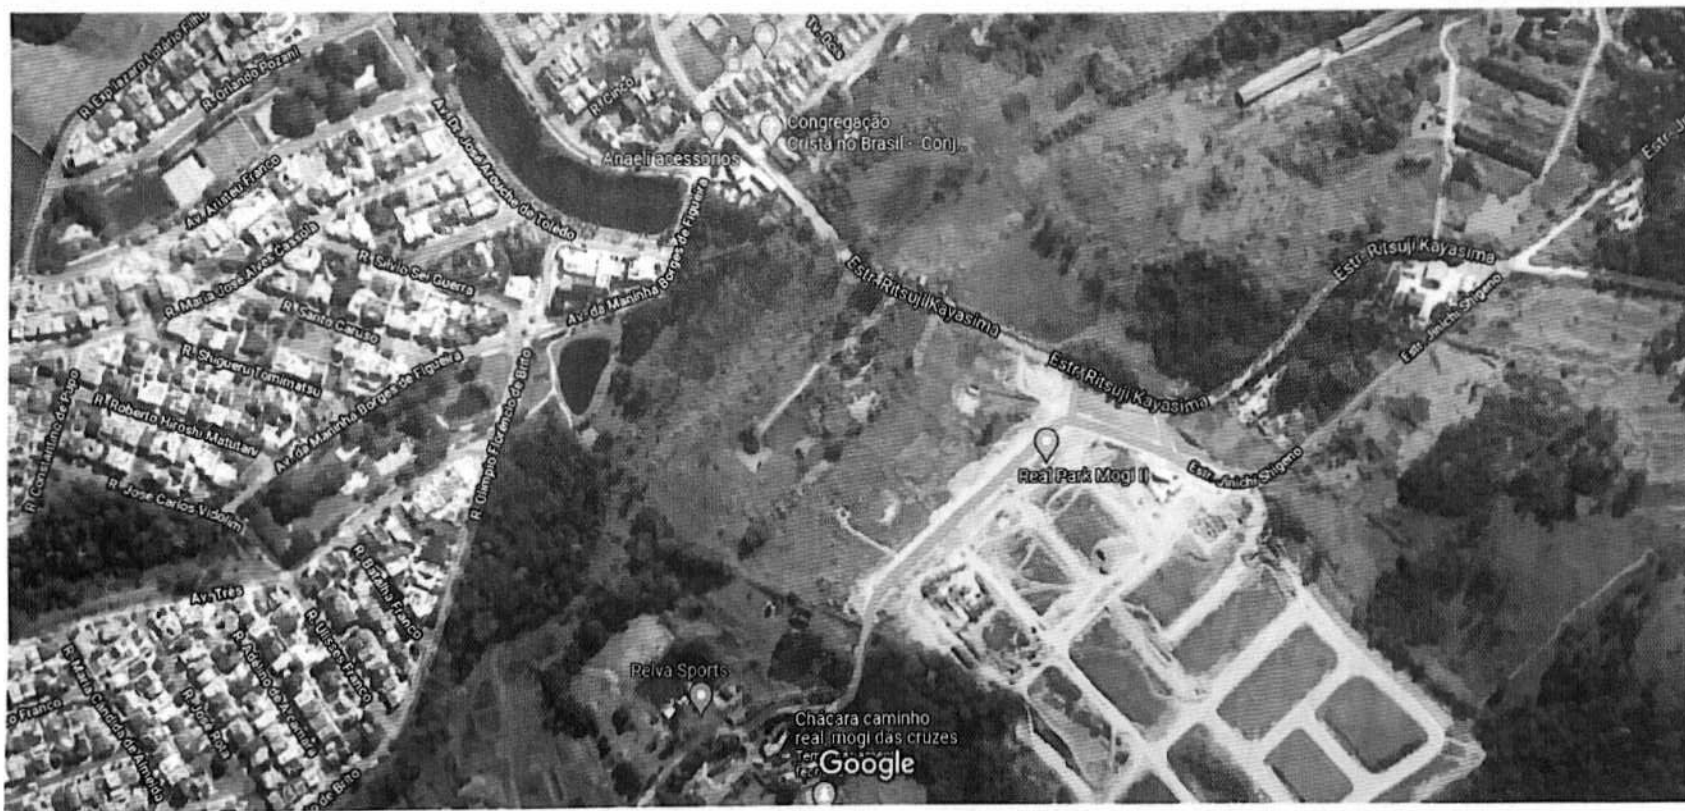

CÂMARA MUNICIPAL DE
MOGI DAS CRUZES

ESTADO DE SÃO PAULO

APROVADO POR UNANIMIDADE
Sala das Sessões, em 23/11/2021

Indicação nº 2663 /2021.

Indico ao Excelentíssimo Senhor Prefeito Municipal, após ter ouvido o duto plenário e obedecidas às formalidades regimentais, se digne Vossa Excelência encaminhar ao setor da municipalidade, a **Operação Tapa Buracos da Estrada Ritsuji Kayasima**, na altura do condomínio Real Park até a confluência com a **Estrada Junichi Shigeno, Bairro Cocuera**. (mapa em anexo).

A solicitação ora requerida deriva sobre a segurança dos usuários que utilizam da via, pois como os mesmos relataram, o trecho em questão se encontra com buracos, podendo ocasionar acidentes.

Sem mais, aproveitamos o ensejo para renovar nossos mais sinceros votos de elevada estima e consideração.

Google Maps

Imagens ©2021 CNES / Airbus, Maxar Technologies, Dados do mapa ©2021 100 m