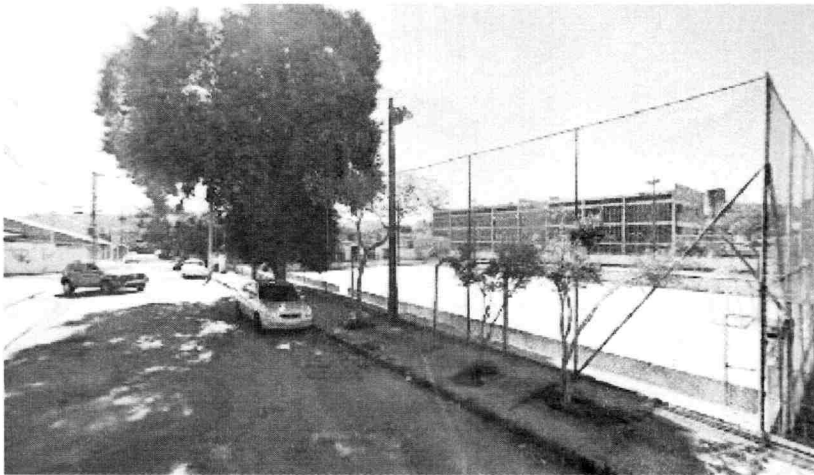

O pedido visa atender às reivindicações dos munícipes, alegam que a rua encontra-se com diversas deformações (buracos) no endereço acima citado, causando transtornos aos motoristas, assim como para os pedestres que por ali transitam diariamente.

MARCELO BRÁS DO SACOLÃO

Vereador - PSDB

Bar do Michel / Bertioquinha

Imagens ©2021 CNES / Airbus, Maxar Technologies, Dados do mapa ©2021 20 m

Bar do Michel / Bertioquinha

4,0 ★★★★★ 1 avaliação

Permanentemente fechado