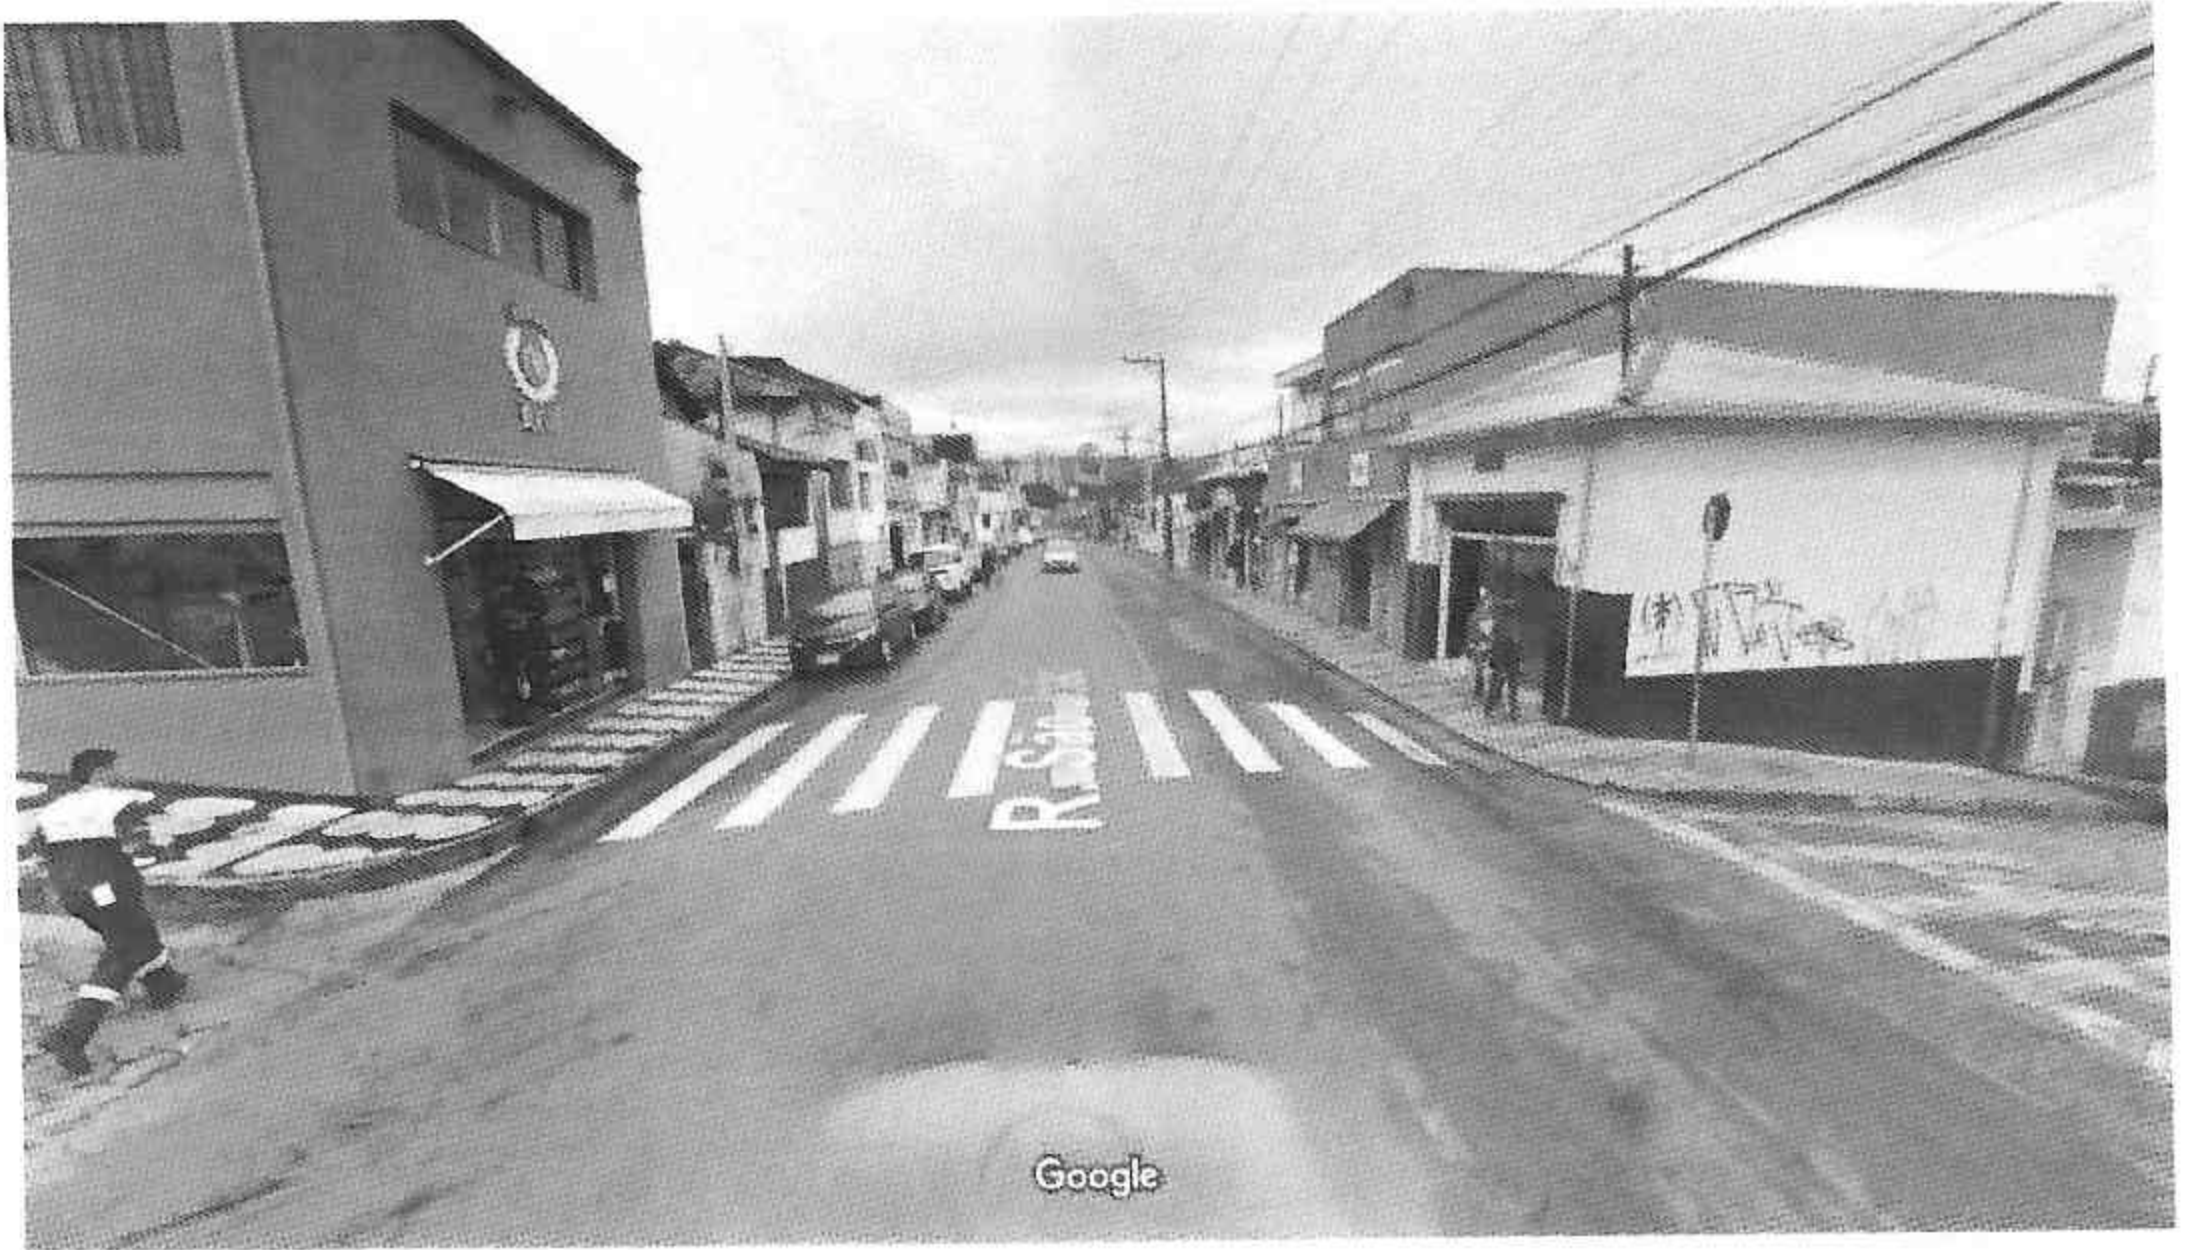

Indicação nº

718 / 2018.

Indico ao Excelentíssimo Senhor Prefeito Municipal, obedecidas às formalidades regimentais e depois de ouvido o colendo Plenário, se digne Vossa Excelência em determinar ao setor competente dessa Municipalidade **estudo para instalação de um semáforo na Rua São João altura do número 576, com Rua Marechal Floriano Peixoto, bairro Centro, neste município.**

A medida ora solicitada se faz necessária tendo em vista o alto fluxo de veículos no local, onde os motoristas não respeitam a sinalização existente (Faixa de Pedestre), e dificultam os pedestres atravessarem, bem como aos motoristas vindos de outras vias que cruzam a Rua São João, não dando oportunidade para que os mesmos consigam seguir o trajeto, a instalação de semáforo em muito ajudará o fluxo tanto aos motoristas e também aos pedestres. Além do que existem Creches, Escolas e Hospitais próximos.

Plenário Ver. Dr. Luiz Beraldo de Miranda, 28 de agosto de 2018.

Jean Lopes
Vereador - PCdoB

28/08/2018

593 R. São João - Google Maps

IND. Nº 718/18

Google Maps 593 R. São João

28/08/2018

579 R. São João - Google Maps

Google Maps 579 R. São João