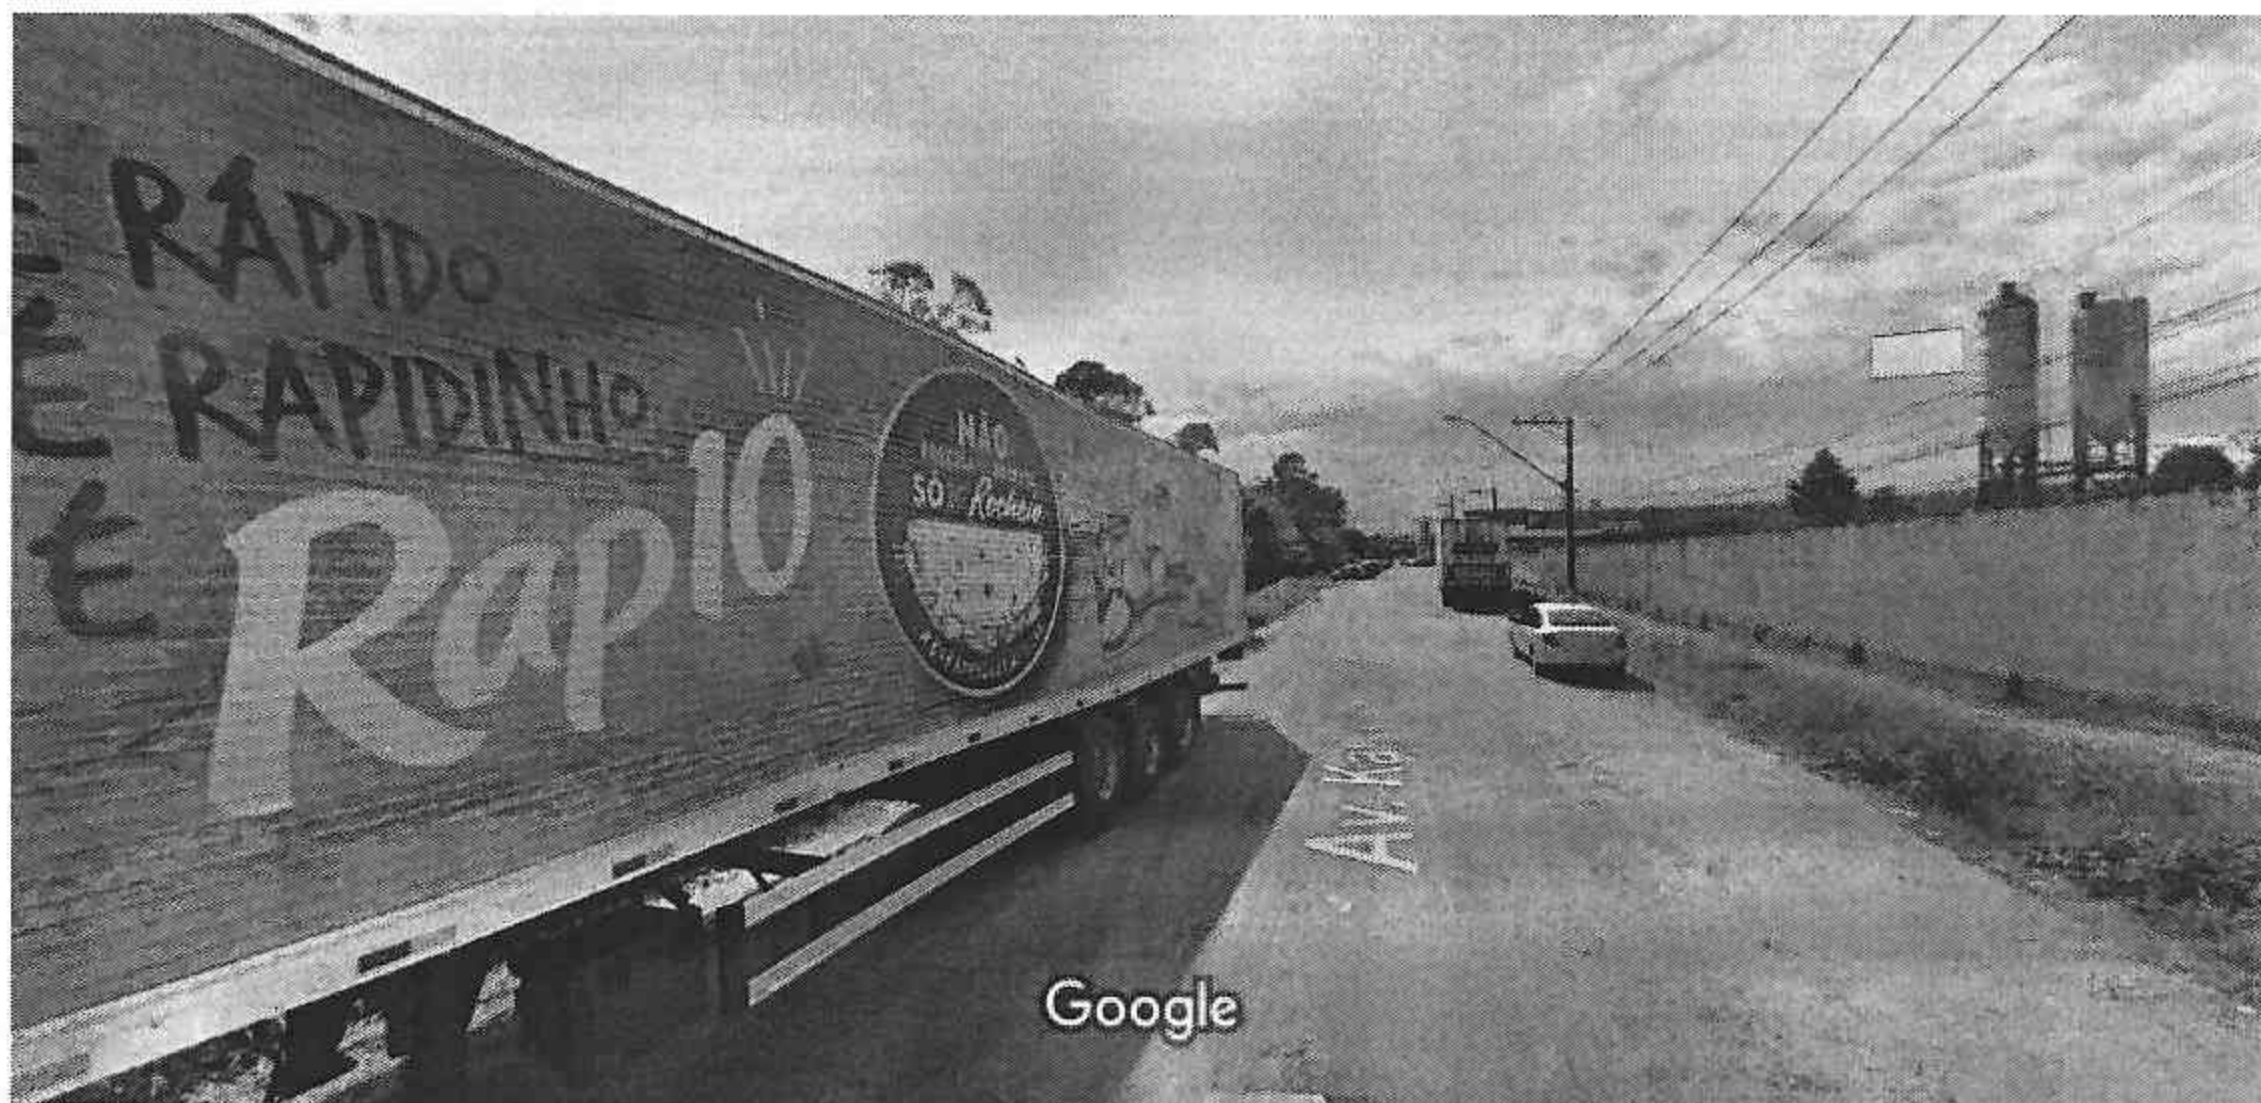

2 Av. Katsuji Kitaguchi

IND. N° 622/18

Google

Captura da imagem: out 2017 © 2018 Google

Mogi das Cruzes, São Paulo

Google, Inc.

Street View - out 2017