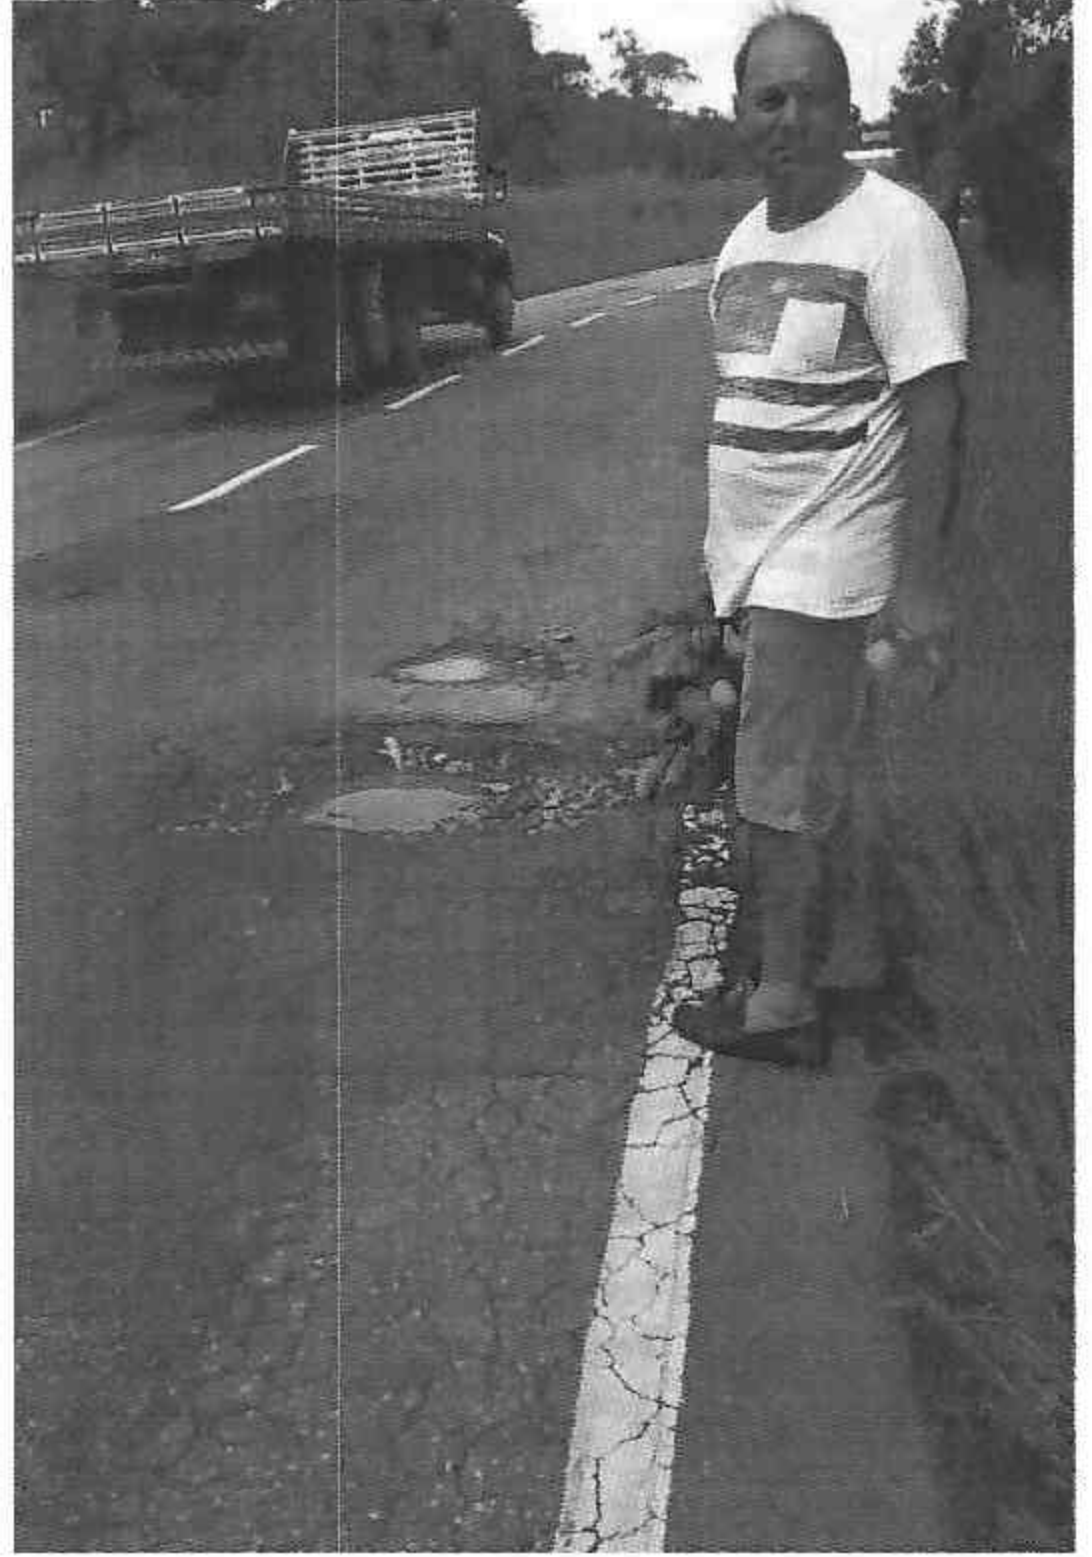

**INDICO** ao Excelentíssimo Senhor Prefeito, obedecidas às formalidades regimentais e depois de ouvido o Colendo Plenário, se digne Vossa Excelência a determinar ao setor competente dessa Municipalidade, os estudos necessários, objetivando **LIMPEZA, CAPINAÇÃO e NIVELAMENTO do acostamento com a máquina Patrol em toda extensão da Estrada do Suzuki (antiga Estrada do Pavã), Volta Fria, neste município.**

A limpeza, capinação e nivelamento do acostamento da Estrada supramencionada são reivindicações dos munícipes da localidade, tendo em vista que se encontra com vegetação alta favorecendo o acúmulo de lixo, atraindo animais peçonhentos, tornando-se criadouro de moscas, e impedindo a passagem segura dos pedestres, uma vez que é uma estrada movimentada e de Tráfego intenso por caminhões, as crianças que vão à escola e demais munícipes, necessitam de mais segurança na utilização do acostamento desta via.

Plenário "Vereador Dr. Luiz Beraldo de Miranda", 10 de abril de 2018.

**DR. PERICLES BAUAB**  
Vereador – PR

Faint, illegible text, possibly a stamp or a very light print, located in the lower right quadrant of the page.